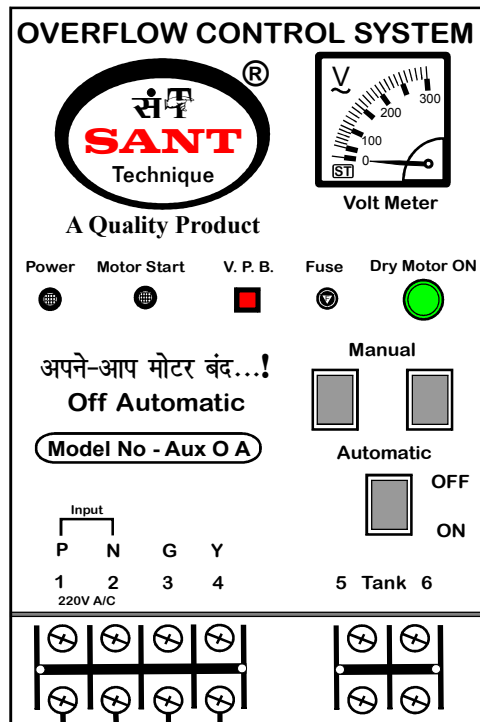

Auxiliary / Accessory

OFF AUTOMATIC

A Quality Product

नोट :- 1. इस सहायक पैनल को किसी भी कम्पनी के पैनल से जोड़ा जा सकता है, जिस पैनल में N / V Coil Contactor मौजूद हो।

SOME KNOWLEDGE (जानकारी) FOR CONNECTION Diagram

**-: DIAGRAM OF DRY MOTOR PANEL CONNECTION FOR SYSTEM :-**

1 OF 1

(Pre-wired terminals for easy connection.)

**DRY MOTOR PUMP**

( पहले से लगा पैनल )

1. P - Phase, 220V A/C Supply wire.
2. N - Neutral, 220V A/C Supply wire.
3. Green wire ( N / V Coil, Phase Pole Connection in contactor other panel.
4. Yellow wire ( N / V Coil, Phase Pole Disconnected wire Connection in contactor other panel.